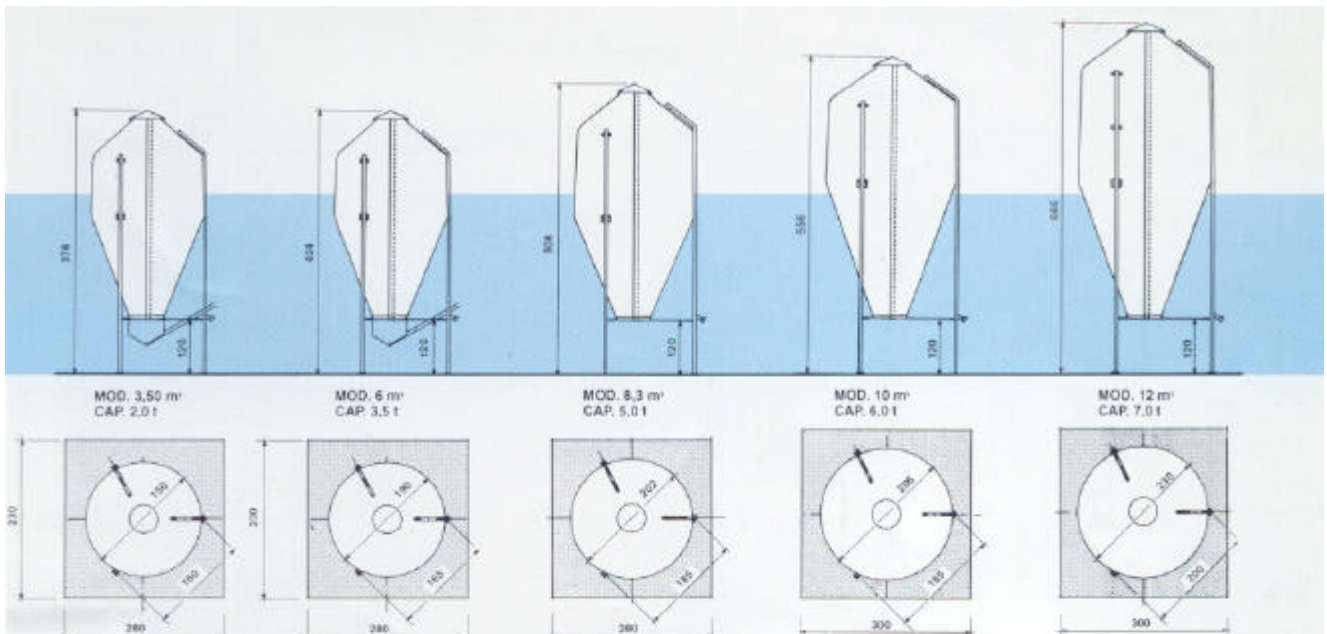

Eight Diameters, Twelve Different Models

Item Code	Capacity	Metric Tons	Weight	Diameter	Cone-Floor	# Legs	Leg to Leg	Platform
PS-0350	3,50 m ³	2,10 ton	165 kg	1,50 m	1,20 m	3	1,60 m	280 cm
PS-0600	6,00 m ³	3,59 ton	265 kg	1,90 m	1,20 m	3	1,65 m	280 cm
PS-0830	8,30 m ³	4,98 ton	315 kg	2,02 m	1,20 m	3	1,85 m	280 cm
PS-0100	10,00 m ³	6,00 ton	345 kg	2,06 m	1,20 m	3	1,85 m	300 cm
PS-0120	12,00 m ³	7,19 ton	380 kg	2,06 m	1,20 m	3	2,00 m	300 cm
PS-0140	14,00 m ³	8,38 ton	430 kg	2,32 m	1,20 m	3	2,00 m	300 cm
PS-0175	17,50 m ³	10,48 ton	485 kg	2,32 m	1,20 m	3	2,00 m	300 cm
PS-0200	20,00 m ³	11,97 ton	590 kg	2,32 m	1,20 m	4	1,70 m	300 cm
PS-0260	26,00 m ³	15,57 ton	805 kg	2,46 m	1,20 m	4	1,65 m	300 cm
PS-0310	31,00 m ³	18,56 ton	970 kg	2,53 m	1,20 m	4	1,85 m	300 cm
PS-0430	43,00 m ³	25,75 ton	1020 kg	3,00 m	1,20 m	4	4,00 m	400 cm
PS-0500	50,00 m ³	30,00 ton	1590 kg	3,00 m	1,20 m	4	4,00 m	400 cm